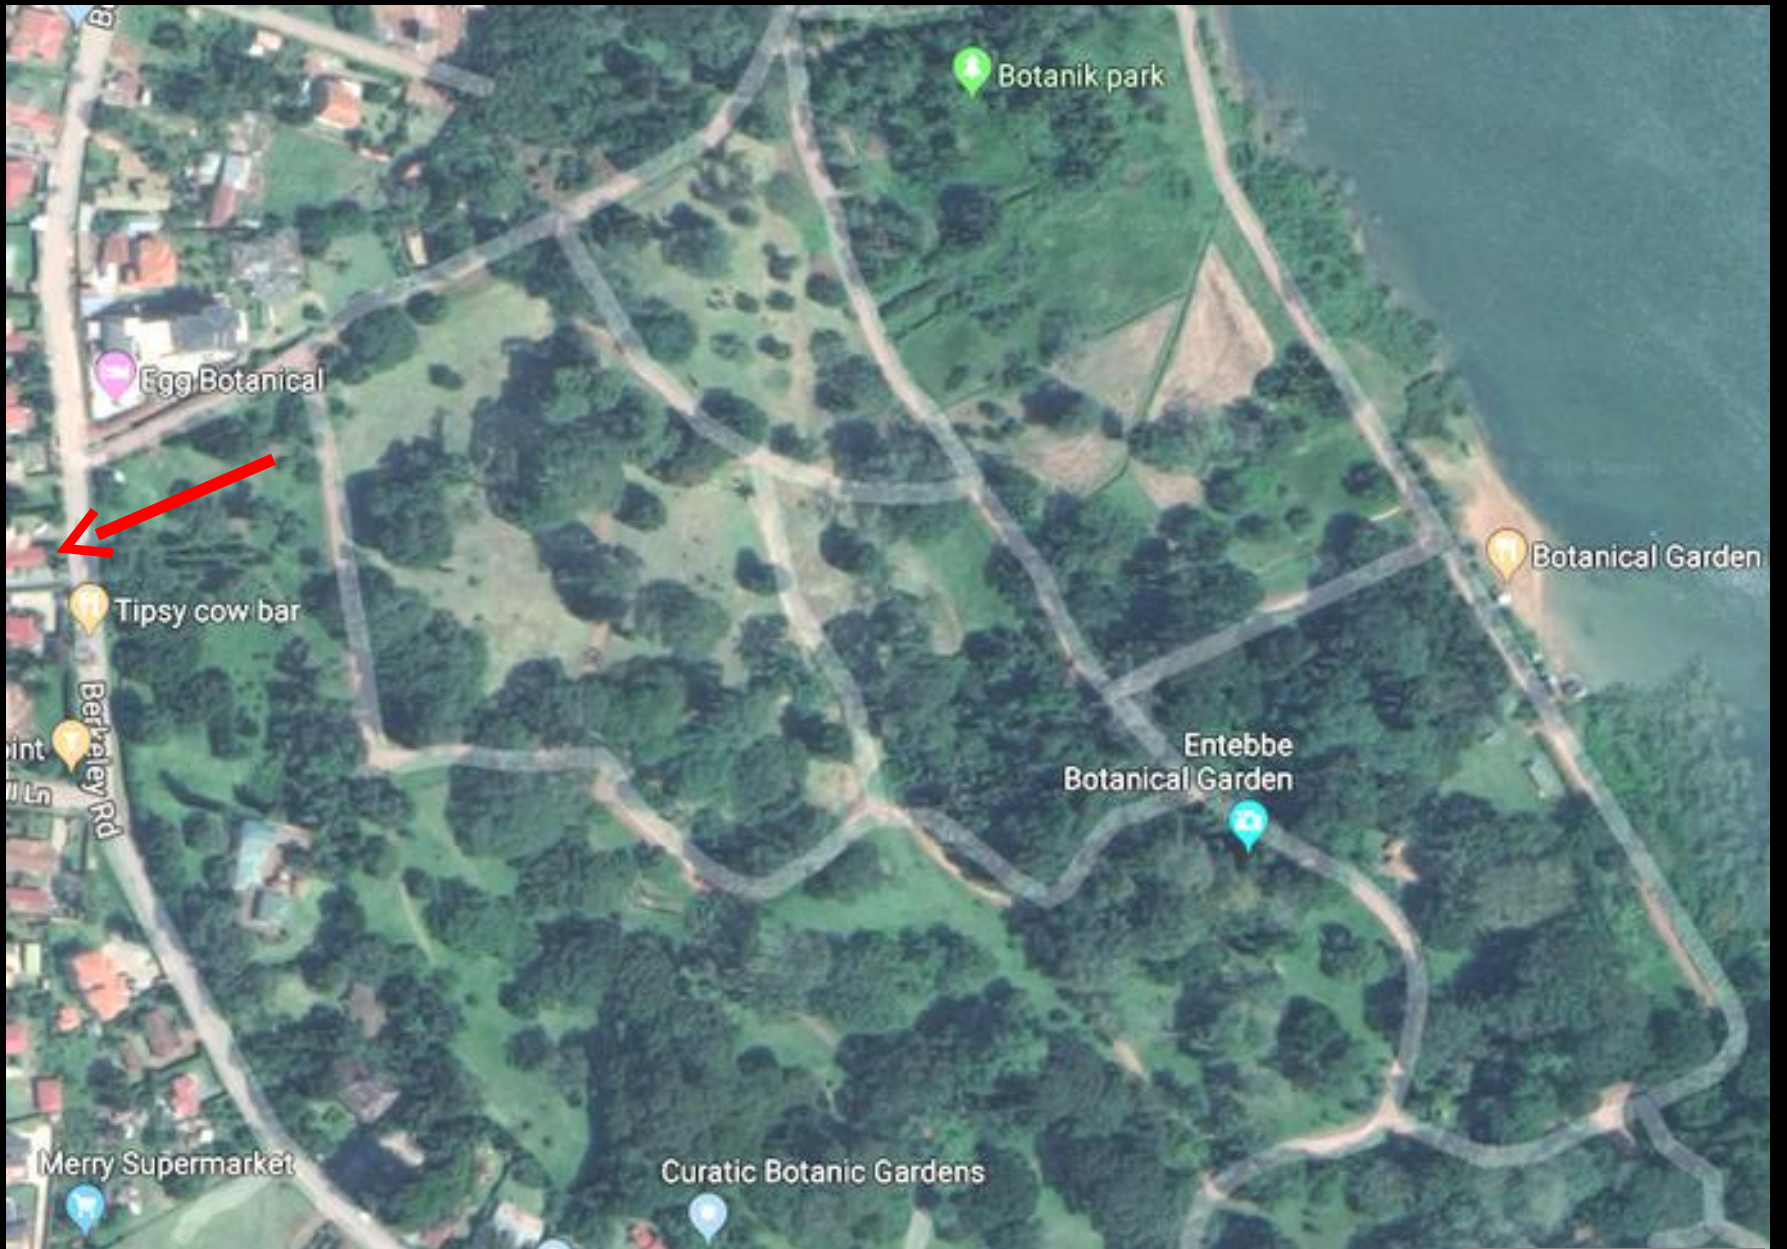

Fort Portal
**Kibale
Nat. Park**

KAMPALA
Entebbe

**Mbuuro
Nat. Park**
Mbaraka

**Botanischer
Garten Entebbe**

KENYA

**Bwindi
Nat. Park**

Lake Victoria

20346_ Südliche Grünmeerkatze
Chlorocebus pygerythrus